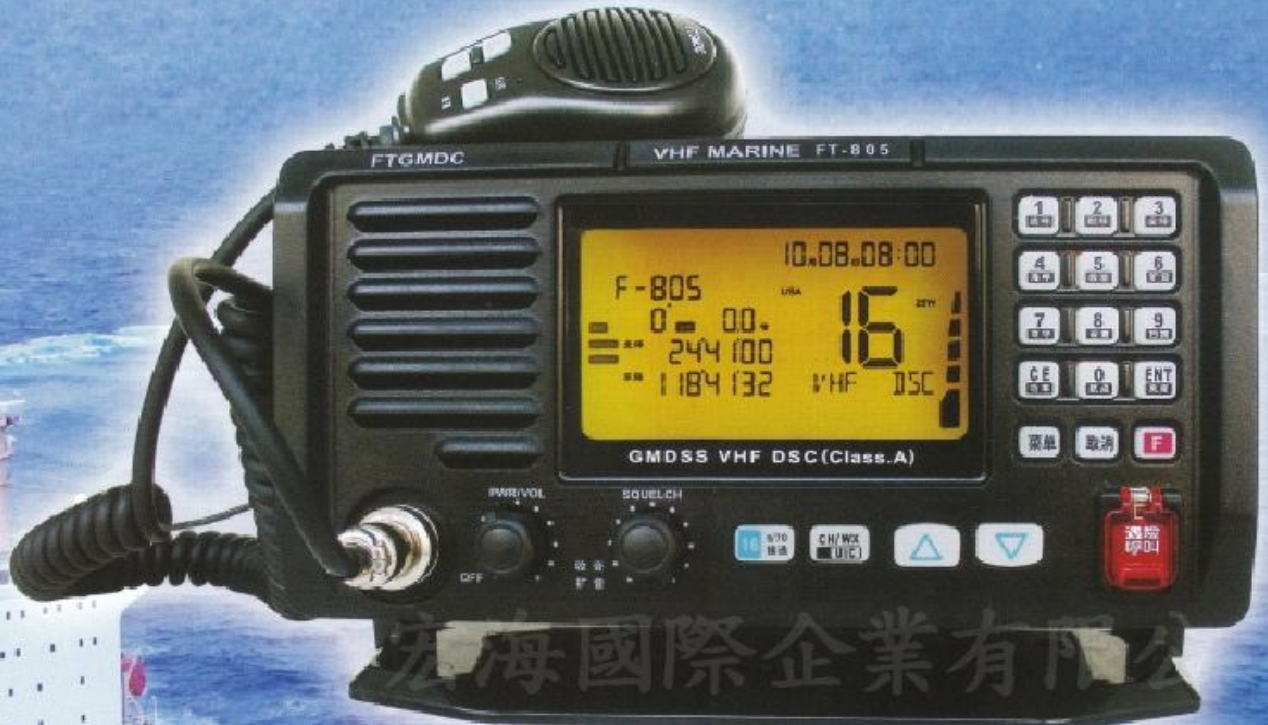

GMDSS

宏海國際企業有限公司
E-Trust Marine Service Co., Ltd.

地址: 高雄市苓雅區海邊路29號19F-1

電話: 07 - 269 5523 傳真: 07 - 269 5592

信箱: james@etrust-marine.com 網站: www.etrust-marine.com